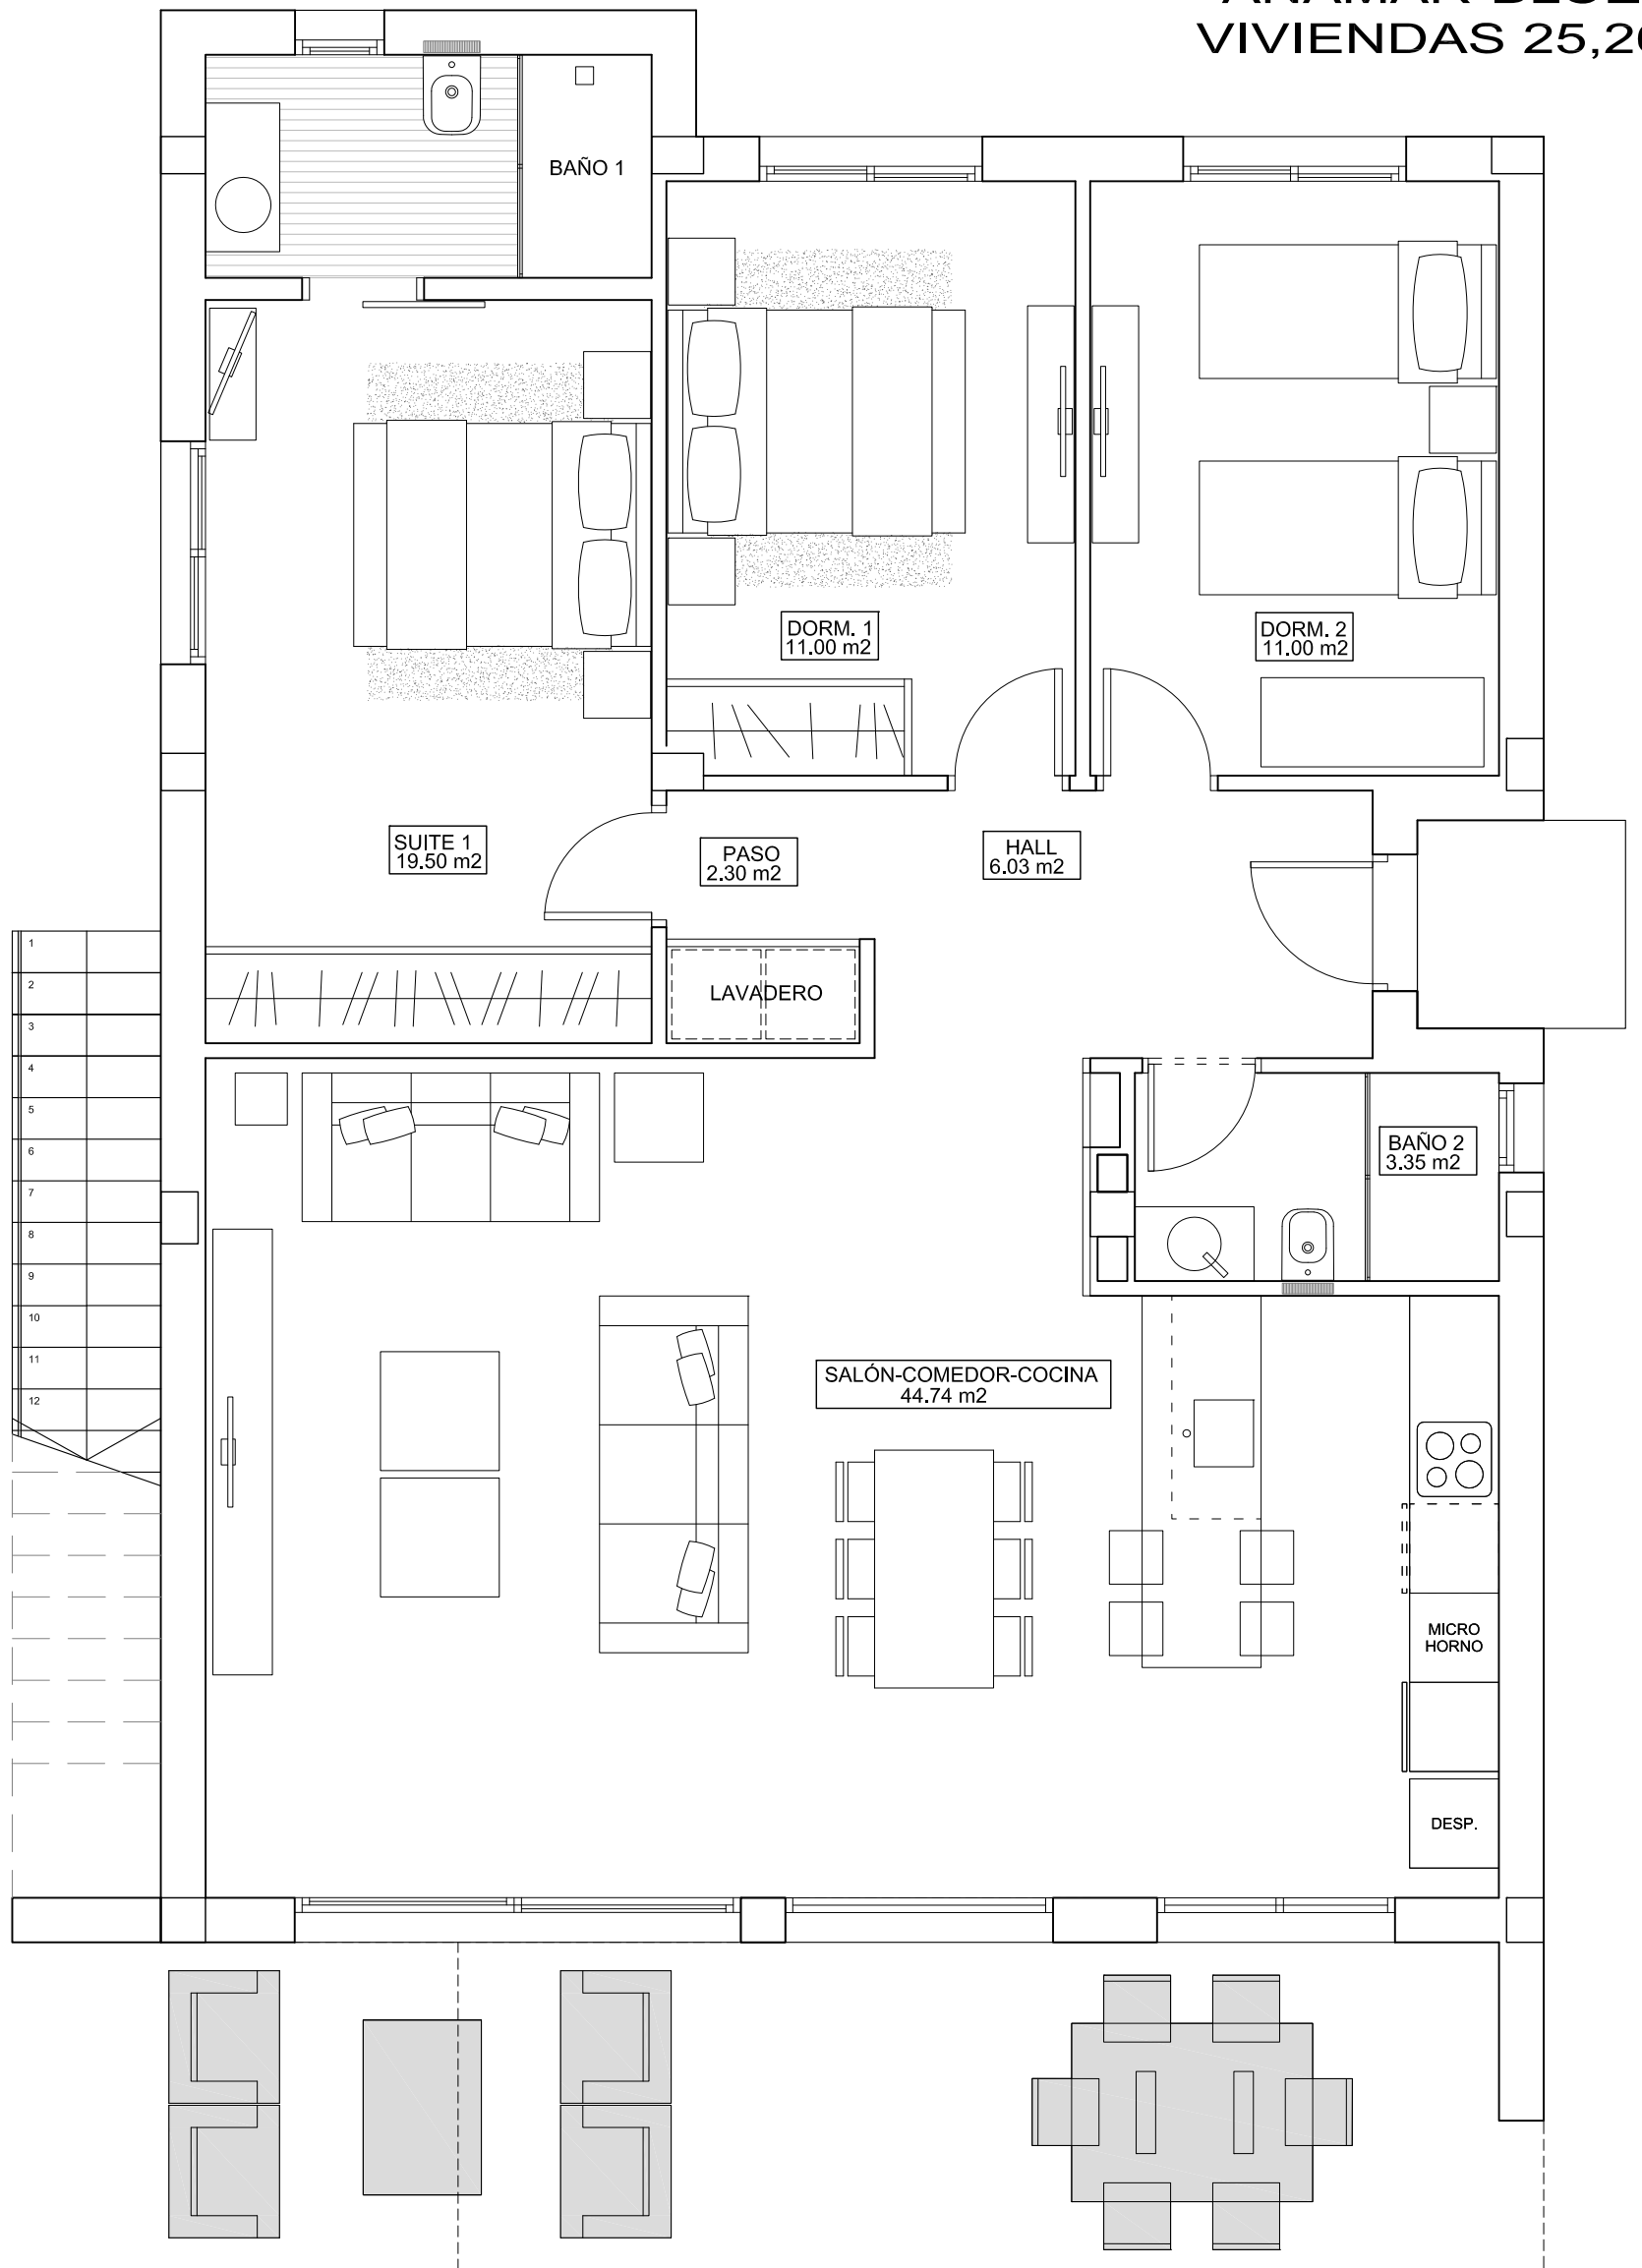

ANAMAR-BLUE
VIVIENDA 25

PLANTA ACCESO

**ANAMAR-BLUE
VIVIENDAS 25,26**

PLANTA BAJA

PLANTA BAJA:
VIVIENDA CERRADA 114.85 m²
TERRAZA Y ACCESO 36.00 m²
TOTAL 150.85 m²

SUP. APROX. PISCINA 30.60 m²
PARCELA APROX. 445 m²
SUP. SOLARIUM, APROX. 104,84 m²

**ANAMAR-BLUE
VIVIENDAS 25,26**

PLANTA BAJA

PLANTA BAJA:
 VIVIENDA CERRADA 114.85 m²
 TERRAZA Y ACCESO 36.00 m²
 TOTAL 150.85 m²

SUP. APROX. PISCINA 30.60 m²
 PARCELA APROX. 445 m²
 SUP. SOLARIUM, APROX. 104,84 m²