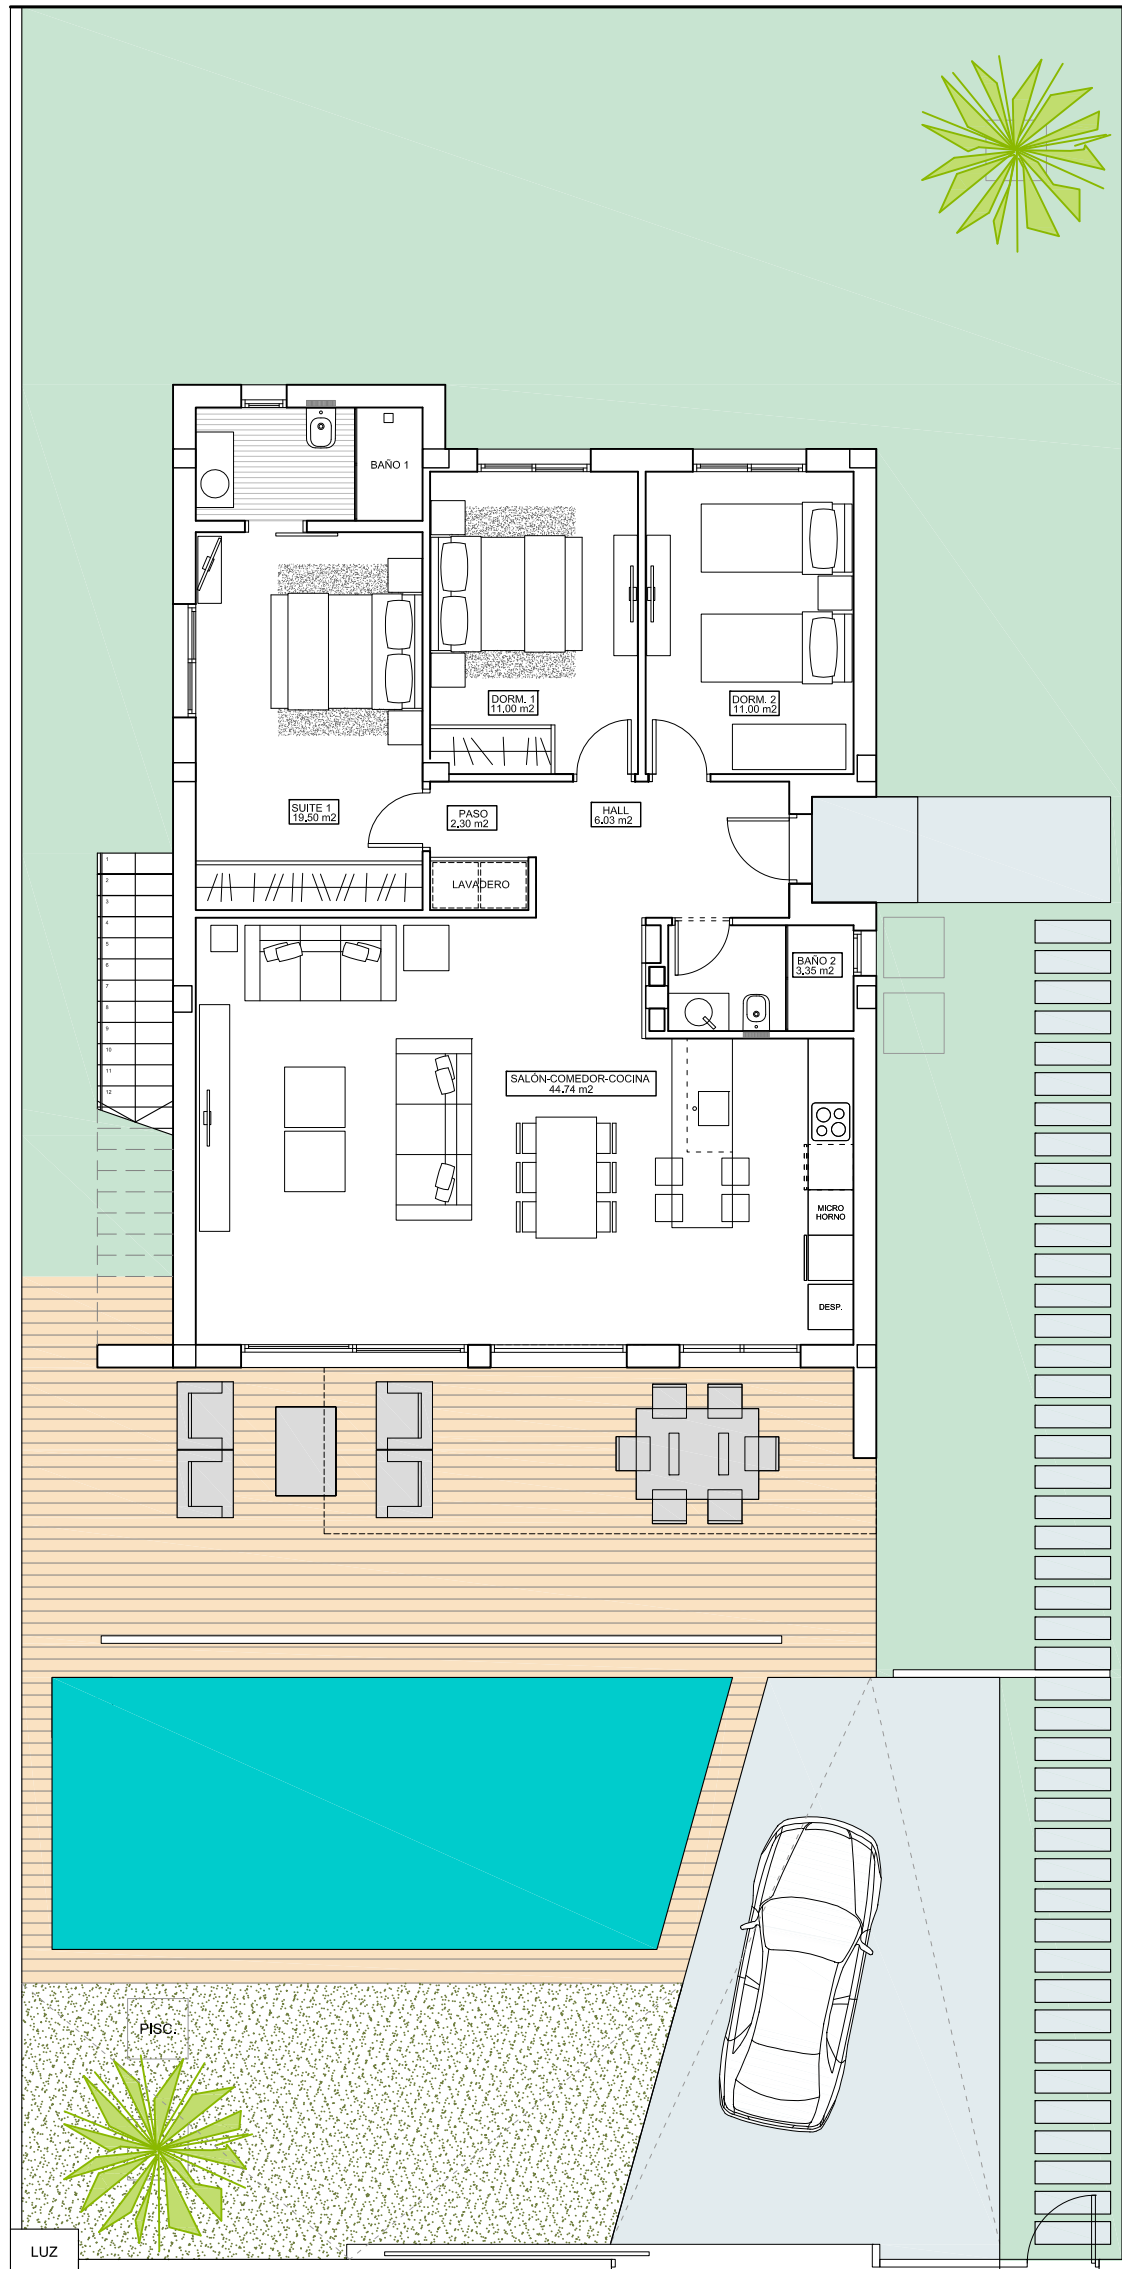

ANAMAR-BLUE
VIVIENDA 25

PLANTA ACCESO

**ANAMAR-BLUE
VIVIENDAS 25,26**

PLANTA BAJA

PLANTA BAJA:
VIVIENDA CERRADA 114.85 m²
TERRAZA Y ACCESO 36.00 m²
TOTAL 150.85 m²

SUP. APROX. PISCINA 30.60 m²
PARCELA APROX. 445 m²
SUP. SOLARIUM, APROX. 104,84 m²

**ANAMAR-BLUE
VIVIENDAS 25,26**

PLANTA BAJA

PLANTA BAJA:
 VIVIENDA CERRADA 114.85 m²
 TERRAZA Y ACCESO 36.00 m²
 TOTAL 150.85 m²

SUP. APROX. PISCINA 30.60 m²
 PARCELA APROX. 445 m²
 SUP. SOLARIUM, APROX. 104,84 m²