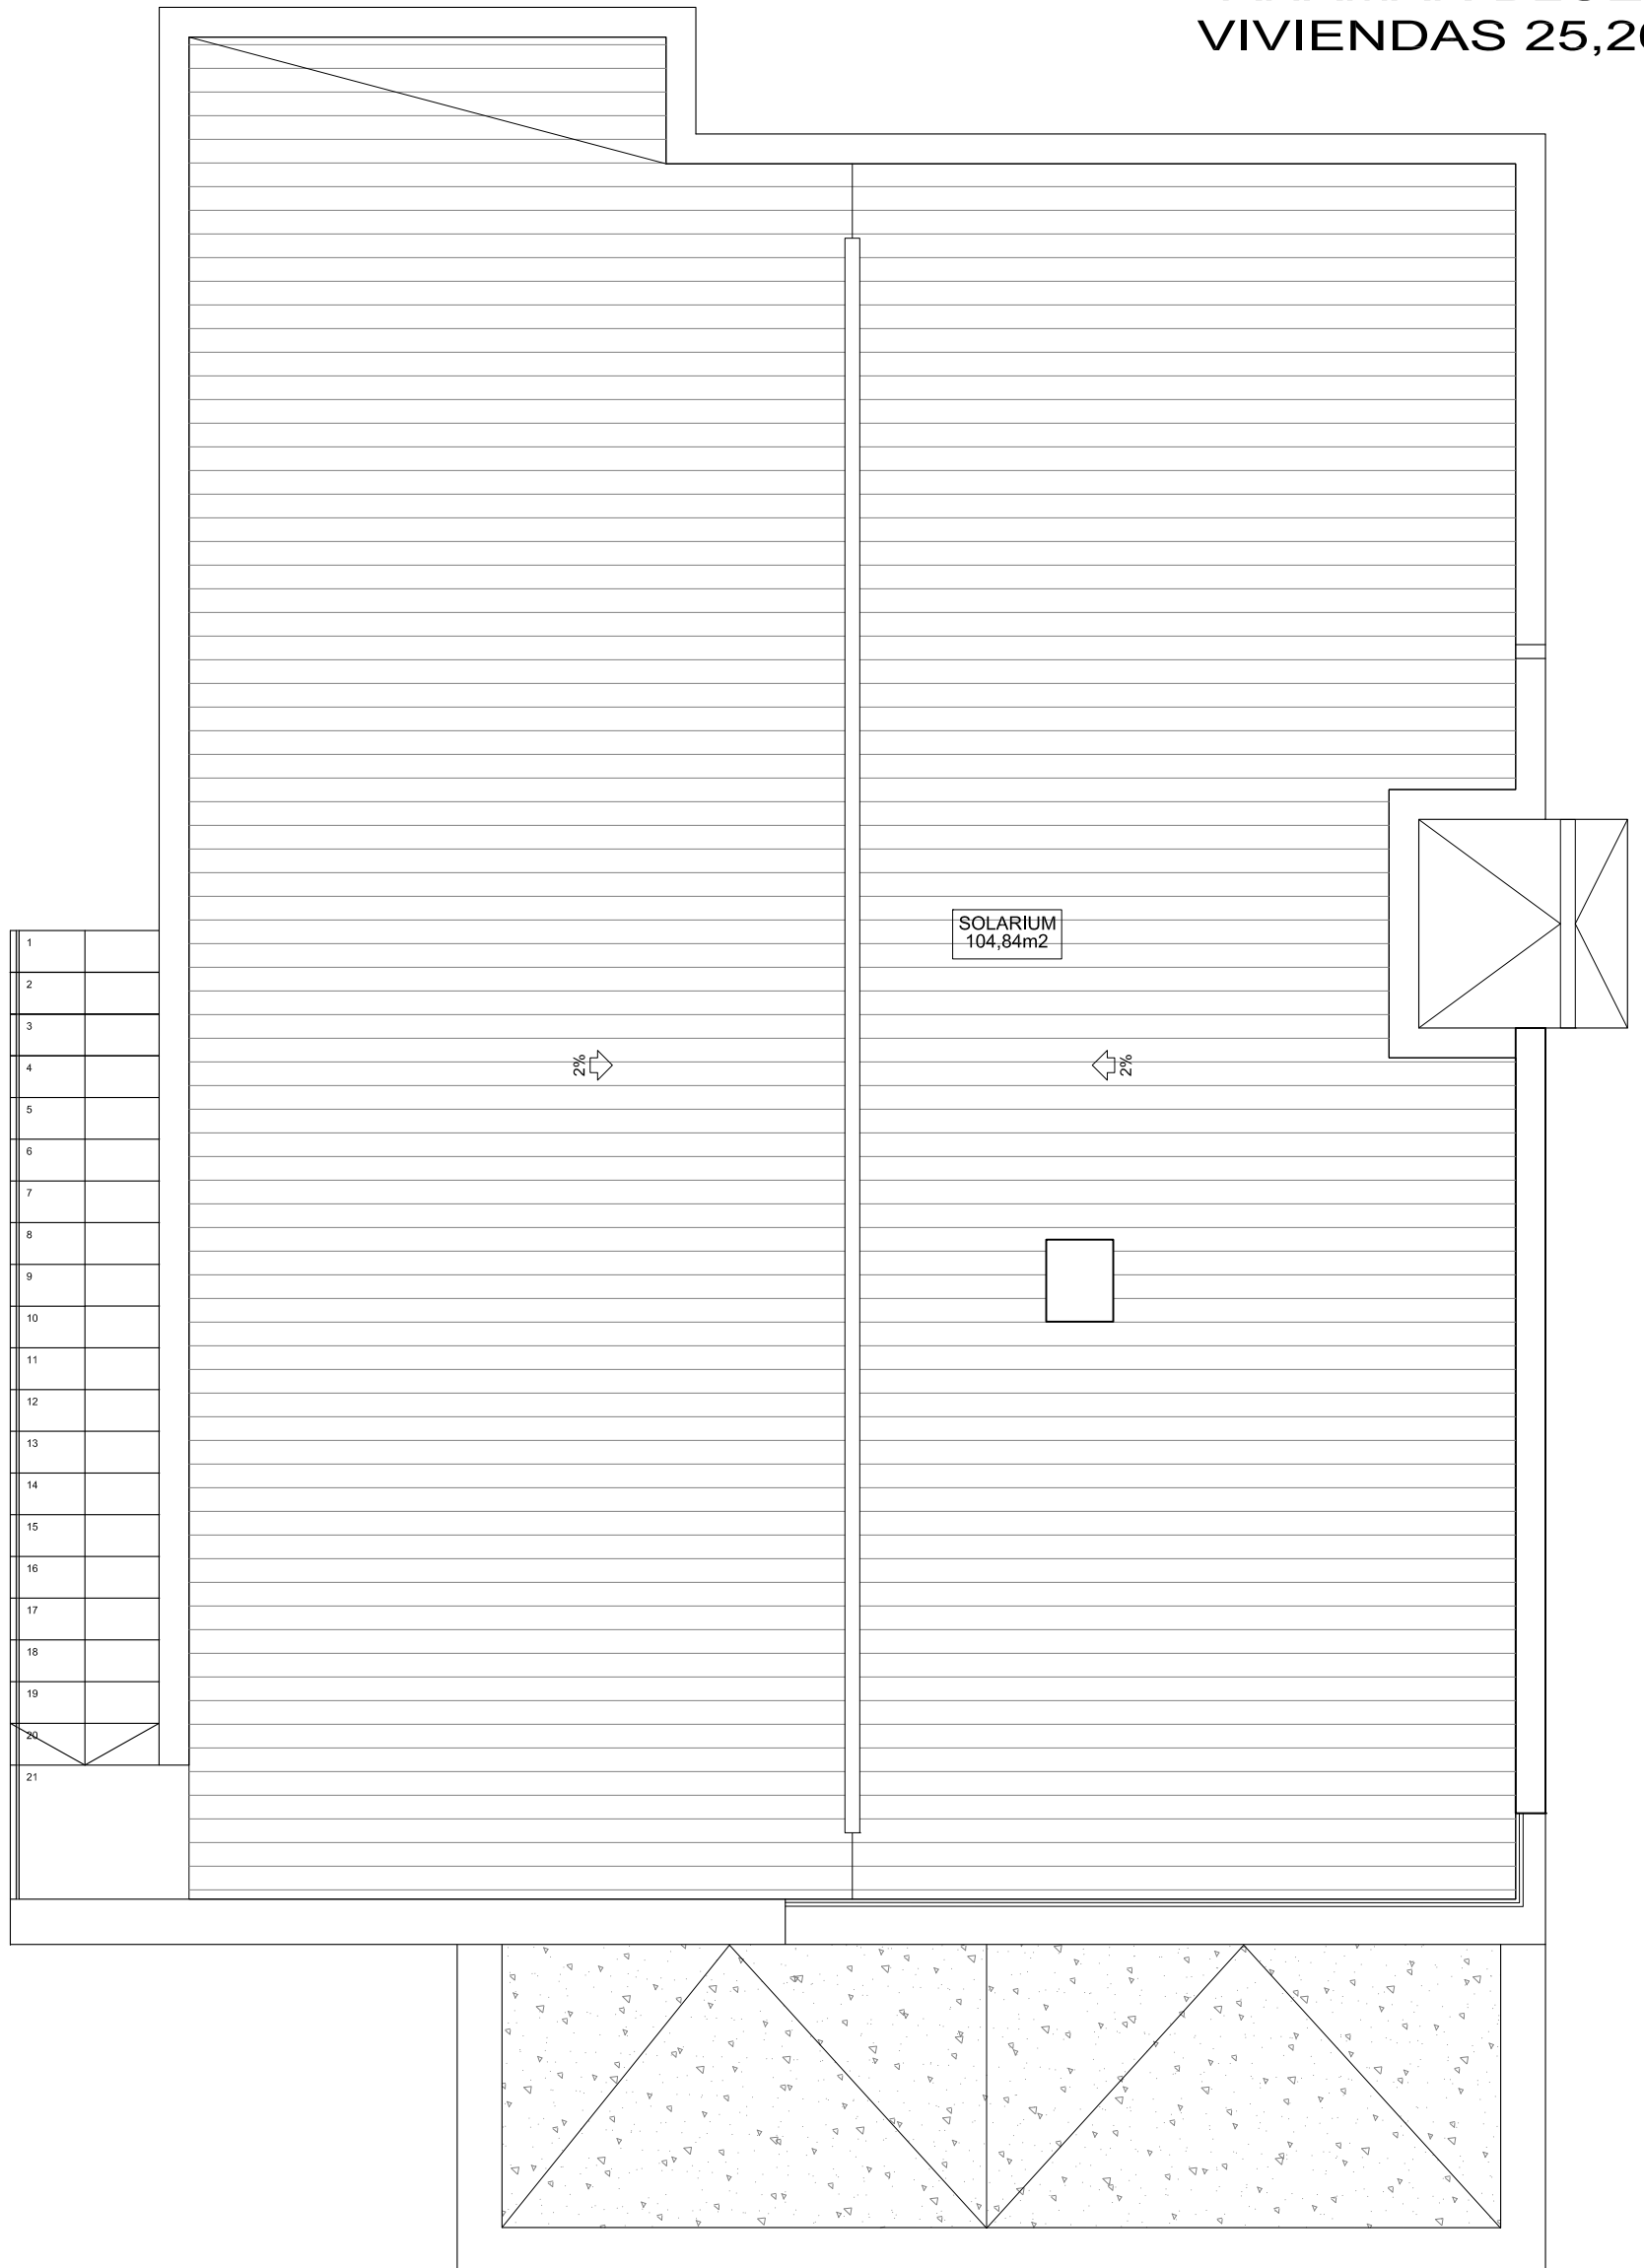

ANAMAR-BLUE
VIVIENDA 25

PLANTA ACCESO

**ANAMAR-BLUE
VIVIENDAS 25,26**

PLANTA BAJA

PLANTA BAJA:
VIVIENDA CERRADA 114.85 m²
TERRAZA Y ACCESO 36.00 m²
TOTAL 150.85 m²

SUP. APROX. PISCINA 30.60 m²
PARCELA APROX. 445 m²
SUP. SOLARIUM, APROX. 104,84 m²

**ANAMAR-BLUE
VIVIENDAS 25,26**

PLANTA BAJA

PLANTA BAJA:
 VIVIENDA CERRADA 114.85 m²
 TERRAZA Y ACCESO 36.00 m²
 TOTAL 150.85 m²

SUP. APROX. PISCINA 30.60 m²
 PARCELA APROX. 445 m²
 SUP. SOLARIUM, APROX. 104,84 m²